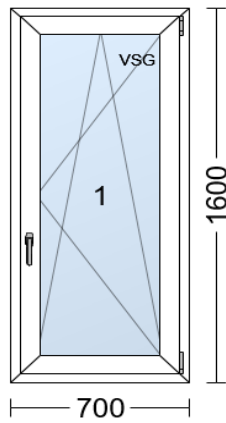

Finestra a 1 anta

proEvolution 72MD Salamander

(Vista dall'interno)

Dimensioni: 700 x 1600 mm

Colore del profilo: Interno: Bianco Esterno: Bianco

Opzioni di profilo

- Colore di base: Base bianca
- Telaio: 720004 - Telaio 720004 72/70
- Anta: Anta 721001 72/75
- Soglia bassa: No
- Colore della guarnizione: Guarnizione grigia su entrambi i lati
- Tipo del fermavetro: Dritta

Opzioni vetraggio

- Tipo di montaggio: Ancoraggi di montaggio

Vetratura:

Vetro doppio - 28 mm / Esterno: 4mm Float / interno: 33.1 Thermofloat /
Swisspacer Advance Grigio scuro / Argon Ug=1,10
(502 x 1402 mm)

Opzioni dell'anta 1

- Sistema di ferramenta: Winkhaus ActivPilot Concept
- Colore della ferramenta: Cromo Satinato F1
- Tipo di maniglia: Maniglia Hoppe Luxembourg
- Colore maniglia: Cromo Satinato F1.
- Posizione della maniglia dal basso dell'anta: 570 mm
- Contatto allarme: No
- Inclinazione a gradini
- Blocco del disallineamento della maniglia
- Luce di passaggio – larghezza: 560mm
- Luce di passaggio – altezza: 1460mm

Informazioni tecniche

- Peso della finestra: 41.43kg/pc
- Superficie finestra: 1.12m²
- Valore U 1,23 W/m²K