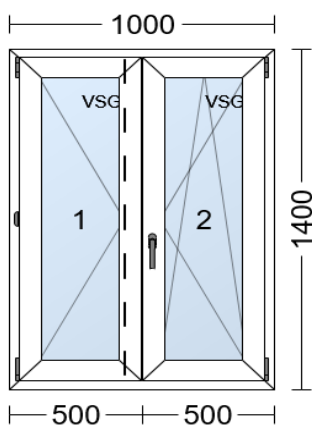

Finestra a 2 ante con montante mobile

CLASSIC CT70 Schuco

(Vista dall'interno)

Dimensioni: 1000 x 1400 mm

Colore del profilo: Interno: Bianco Esterno: Bianco

Opzioni di profilo

- Colore di base: Base bianca
- Telaio: 18865 - Telaio 18865 70/68
- Anta: Anta 18866 70/83 Classic
- Soglia bassa: No
- Colore della guarnizione: Guarnizione grigia su entrambi i lati
- Tipo del fermavetro: Dritta

Opzioni vetraggio

- Tipo di montaggio: Ancoraggi di montaggio

Vetratura:

Vetro doppio - 28 mm / Esterno: 4mm Float / interno: 33.1 Thermofloat /
Swisspacer Advance Grigio scuro / Argon Ug=1,10
(329 x 1196 mm)
(329 x 1196 mm)

Opzioni dell'anta 1

- Sistema di ferramenta: Winkhaus ActivPilot Concept
- Colore della ferramenta: Titanio F9
- Contatto allarme: No
- Luce di passaggio – larghezza: 397mm
- Luce di passaggio – altezza: 1264mm

Informazioni tecniche

- Peso della finestra: 56.55kg/pc
- Superficie finestra: 1.40m²
- Valore U 1,42 W/m²K