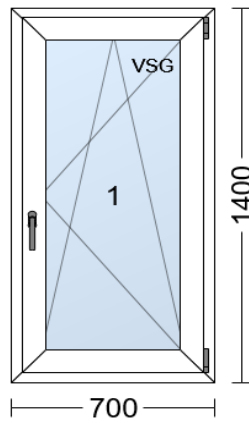

Finestra a 1 anta

CLASSIC CT70 Schuco

(Vista dall'interno)

Dimensioni: 700 x 1400 mm

Colore del profilo: Interno: Bianco Esterno: Bianco

Opzioni di profilo

- Colore di base: Base bianca
- Telaio: 18865 - Telaio 18865 70/68
- Anta: Anta 18866 70/83 Classic
- Soglia bassa: No
- Colore della guarnizione: Guarnizione grigia su entrambi i lati
- Tipo del fermavetro: Dritta

Opzioni vetraggio

- Tipo di montaggio: Ancoraggi di montaggio

Vetratura:

Vetro doppio - 28 mm / Esterno: 4mm Float / interno: 33.1 Thermofloat /
Swisspacer Advance Grigio scuro / Argon Ug=1,10
(496 x 1196 mm)

Opzioni dell'anta 1

- Sistema di ferramenta: Winkhaus ActivPilot Concept
- Colore della ferramenta: Titanio F9
- Tipo di maniglia: Maniglia Schuco
- Colore maniglia: Titanio F9.
- Posizione della maniglia dal basso dell'anta: 570 mm
- Contatto allarme: No
- Microventilazione
- Luce di passaggio – larghezza: 564mm
- Luce di passaggio – altezza: 1264mm

Informazioni tecniche

- Peso della finestra: 37.31kg/pc
- Superficie finestra: 0.98m²
- Valore U 1,37 W/m²K