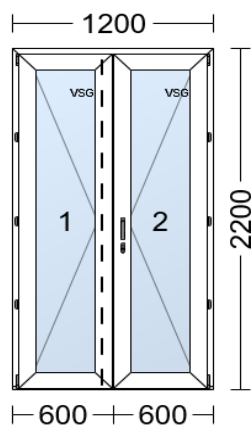

**Porta finestra a 2 ante con montante
mobile (anta maggiorata)**

CLASSIC CT70 Schuco

(Vista dall'interno)

Dimensioni: 1200 x 2200 mm

Colore del profilo: Interno: Bianco Esterno: Bianco

Opzioni di profilo

- Colore di base: Base bianca
- Telaio: 18865 - Telaio 18865 70/68
- Anta: Anta 19943 70/103 Classic Z
- Soglia: Soglia CT70 Alu/PVC
- Soglia bassa: si
- Colore della guarnizione: Guarnizione grigia su entrambi i lati
- Tipo del fermavetro: Dritta

Opzioni vetraggio

- Tipo di montaggio: Ancoraggi di montaggio

Vetratura:

Vetro doppio - 28 mm / Esterno: 33.1 Float / interno: 33.1 Thermofoat /
Swisspacer Advance Grigio scuro / Argon Ug=1,10
(389 x 1988 mm)
(389 x 1988 mm)

Opzioni dell'anta 1

- Sistema di ferramenta: Winkhaus ActivPilot Concept
- Colore della ferramenta: Titanio F9
- Contatto allarme: No
- Blocco del disallineamento della maniglia
- Luce di passaggio – larghezza: 497mm
- Luce di passaggio – altezza: 2112mm

Informazioni tecniche

- Peso della finestra: 106.08kg/pc
- Superficie finestra: 2.64m²
- Calcolo valore Uw non possibile