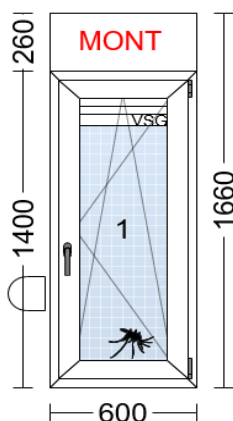

(Vista dall'interno)

Dimensioni: 600 x 1400 mm

Colore del profilo: Interno: Bianco Esterno: Bianco

**Opzioni di profilo**

- Colore di base: Base bianca
- Telaio: 18865 - Telaio 18865 70/68
- Anta: Anta 18866 70/83 Classic
- Soglia bassa: No
- Colore della guarnizione: Guarnizione grigia su entrambi i lati
- Tipo del fermavetro: Dritta

**Opzioni vetraggio**

- Tipo di montaggio: Ancoraggi di montaggio

**Opzioni di avvolgibile**

- Tipo di monoblocco :Sistema monoblocco SKB Styroterm
- Quantità dell'avvolgibile :Avvolgibile singola
- Dimensioni di monoblocco :600 x - Height: 1660mm
- Altezza di casonetto :260
- Profondità della scatola: 264
- '- Colore di casonetto : A02 Bianco
- Colore della scatola interna: A02 Bianco
- Portatore di gesso:
- Kolor kątownika wew: A02
- 1542:A02
- Revisione:Da sotto
- '- Dimensioni d'avvolgibile 1600 x 1660mm
- Pancerz PA39 (39 mm)
- '- Colore dell'avvolgibile : A02 Bianco
- Guida alle distanze: No
- Colore del listello finale: A02 Bianco
- Guida a sinistra: Guida mini a 2-camere con guarnizione
- Guida più a destra: Guida mini a 2-camere con guarnizione
- Colore guida: A02 Bianco
- Guide di foratura: No
- Motore dell'avvolgibile 1 : Avvolgitore di filo bianco
- Lato di meccanismo 1 :Sinistra
- Superficie di monoblocco :1.00m<sup>2</sup>
- Peso1: 2.79kg/pc

**Guida mini a 2-camere con guarnizione**

Lunghezza: 1400mm

Colore: A02 Bianco

**Guida mini a 2-camere con guarnizione**

Lunghezza: 1400mm

Colore: A02 Bianco

**Zanzariera**

- Larghezza: 464mm
- Altezza: 1264mm
- Tipo:Per i sistemi PVC
- Colore del telaio: A02 Bianco
- Colore del telo: A03 Grigio
- Sistema: AD 73 mm
- Profilo di connessione

#### **Informazioni tecniche**

- Peso della finestra: 37.22kg/pc
- Superficie finestra: 0.84m<sup>2</sup>
- Dimensioni: 600 x 1660
- Valore U 1,39 W/m<sup>2</sup>K