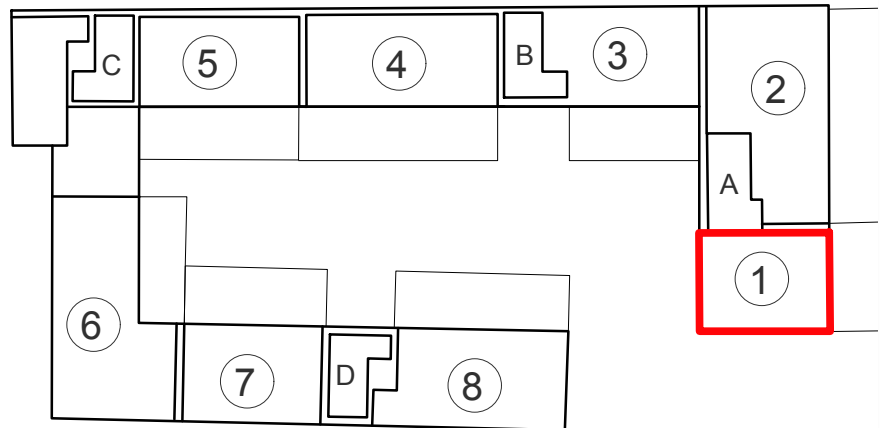

CORTE CASON

PIANO TERRA 01

CORTE CASON

SUPERFICIE: 55,56 MQ

STANZE DA LETTO: 1

BAGNO: 1

GIARDINO: 51,65 MQ

PIANO TERRA

01

CORTE CASON

PIANO INTERRATO

01