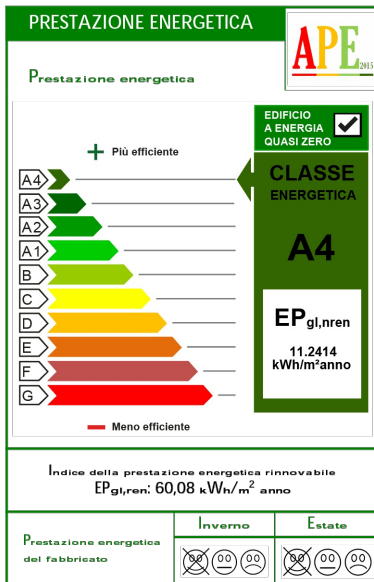

CORTE CASON

PIANO TERRA 01

CORTE CASON

SUPERFICIE: 55,56 MQ

STANZE DA LETTO: 1

BAGNO: 1

GIARDINO: 51,65 MQ

PIANO TERRA