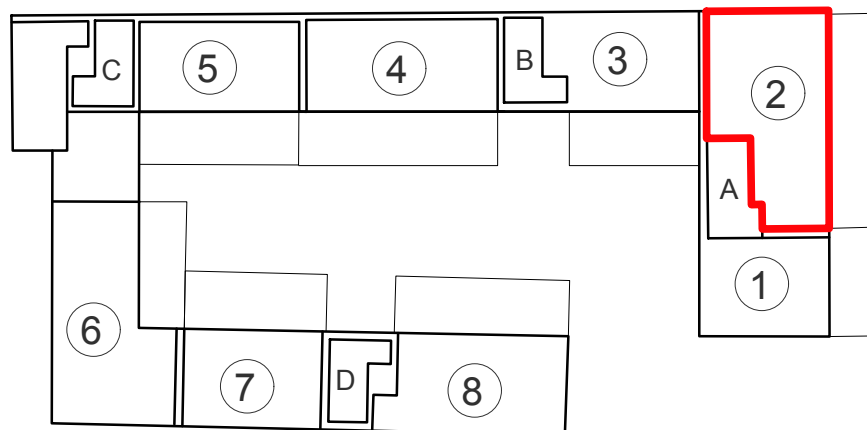

CORTE CASON

PIANO TERRA 02

CORTE CASON

SUPERFICIE: 93,00 MQ

STANZE DA LETTO: 2

BAGNI: 2

GIARDINO: 109,65 MQ

PIANO TERRA

02

CORTE CASON

PIANO INTERRATO

02