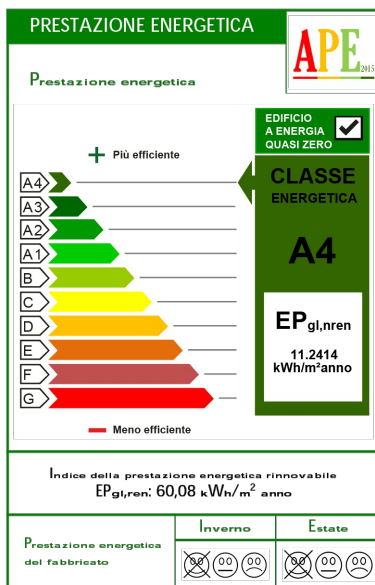

CORTE CASON

PIANO TERRA 02

CORTE CASON

SUPERFICIE: 93,00 MQ

STANZE DA LETTO: 2

BAGNI: 2

GIARDINO: 109,65 MQ

PIANO TERRA