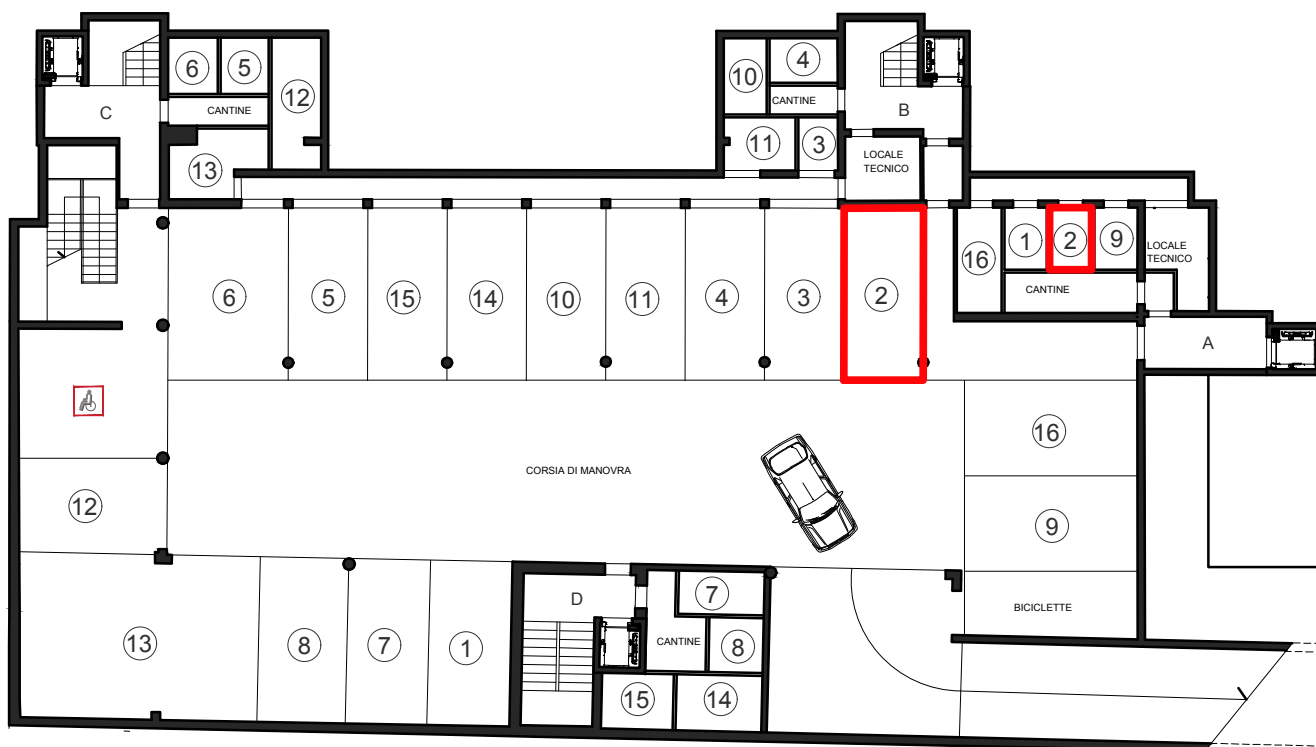

CORTE CASON

PIANO TERRA 02

CORTE CASON

SUPERFICIE: 93,00 MQ

STANZE DA LETTO: 2

BAGNI: 2

GIARDINO: 109,65 MQ

PIANO TERRA

02

CORTE CASON

PIANO INTERRATO

02