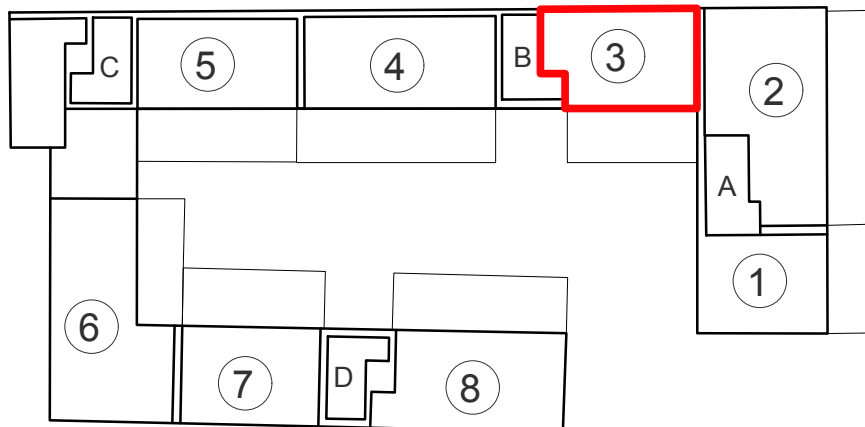

CORTE CASON

PIANO TERRA
03

CORTE CASON

SUPERFICIE: 57,40 MQ

STANZE DA LETTO: 1

BAGNO: 1

GIARDINO: 29,30 MQ

PIANO TERRA

03

CORTE CASON

PIANO INTERRATO

03