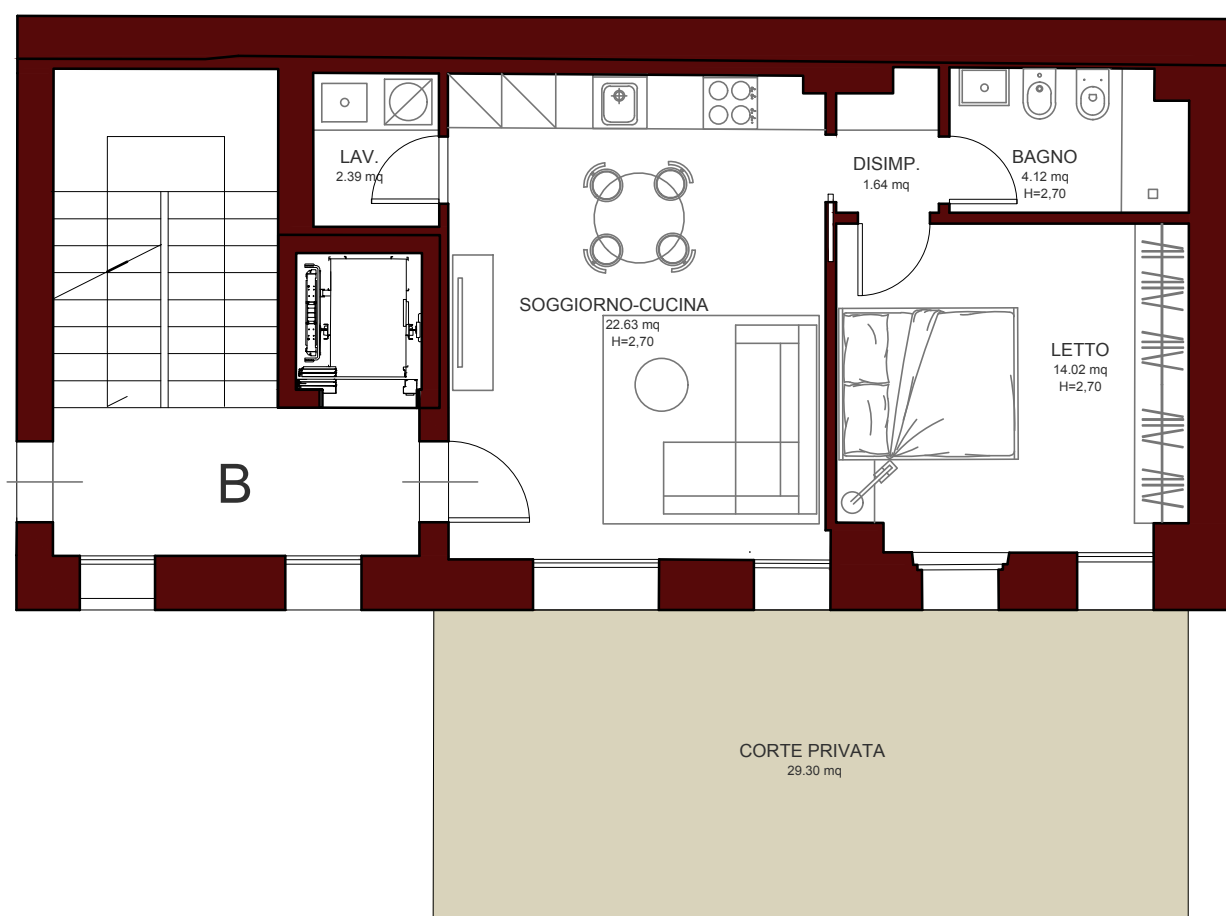

CORTE CASON

PIANO TERRA
03

CORTE CASON

SUPERFICIE: 57,40 MQ

STANZE DA LETTO: 1

BAGNO: 1

GIARDINO: 29,30 MQ

PIANO TERRA

03

CORTE CASON

PIANO INTERRATO

03