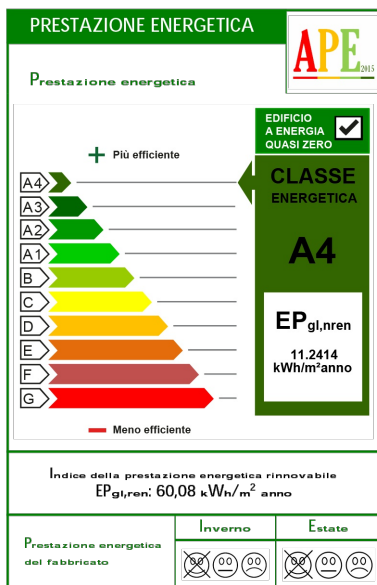

CORTE CASON

PIANO TERRA
03

CORTE CASON

SUPERFICIE: 57,40 MQ

STANZE DA LETTO: 1

BAGNO: 1

GIARDINO: 29,30 MQ

PIANO TERRA