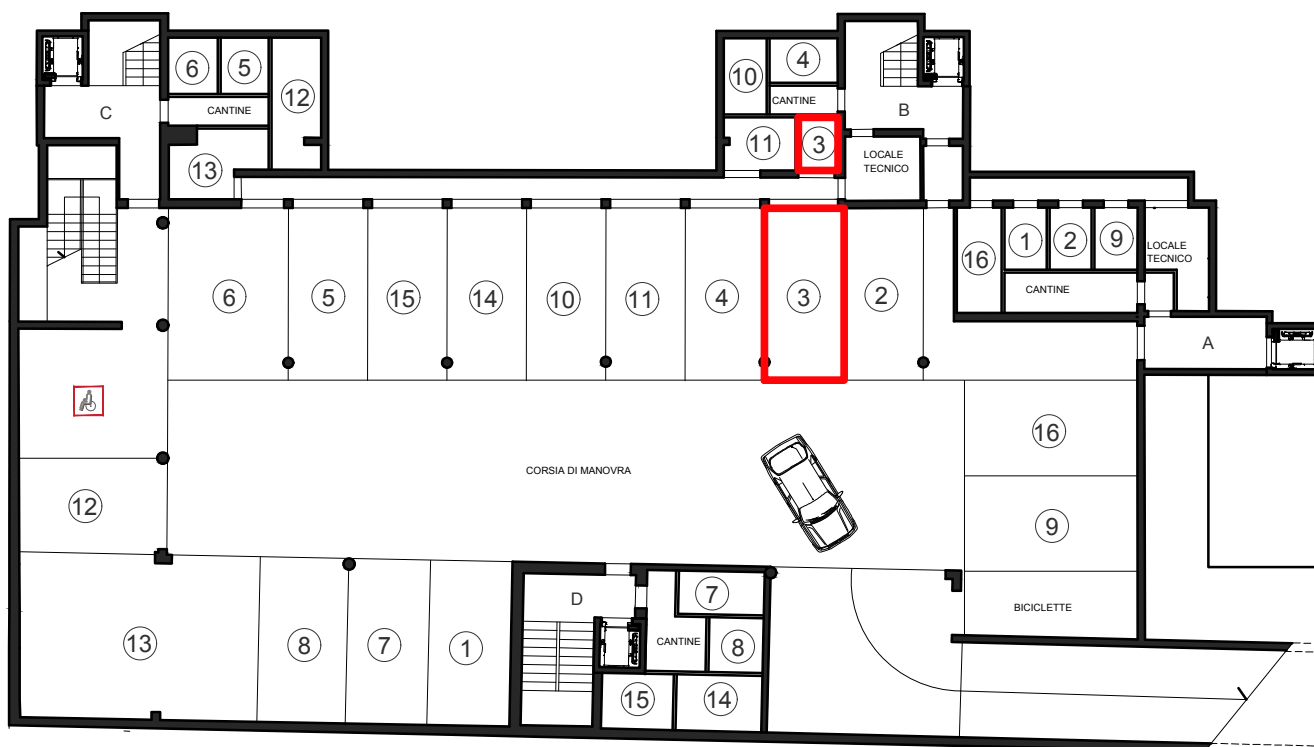

CORTE CASON

PIANO TERRA
03

CORTE CASON

SUPERFICIE: 57,40 MQ

STANZE DA LETTO: 1

BAGNO: 1

GIARDINO: 29,30 MQ

PIANO TERRA

03

CORTE CASON

PIANO INTERRATO

03