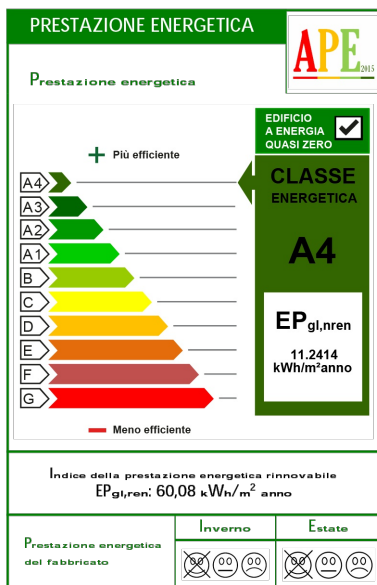

CORTE CASON

PIANO TERRA
04

CORTE CASON

SUPERFICIE: 80,20 MQ

STANZE DA LETTO: 2

BAGNI: 2

GIARDINO: 44,56 MQ

PIANO TERRA