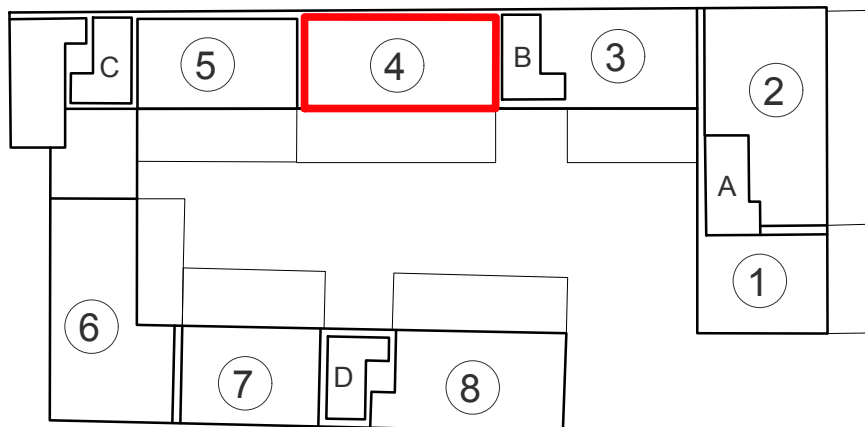

CORTE CASON

PIANO TERRA
04

CORTE CASON

SUPERFICIE: 80,20 MQ

STANZE DA LETTO: 2

BAGNI: 2

GIARDINO: 44,56 MQ

PIANO TERRA

04

CORTE CASON

PIANO INTERRATO

04