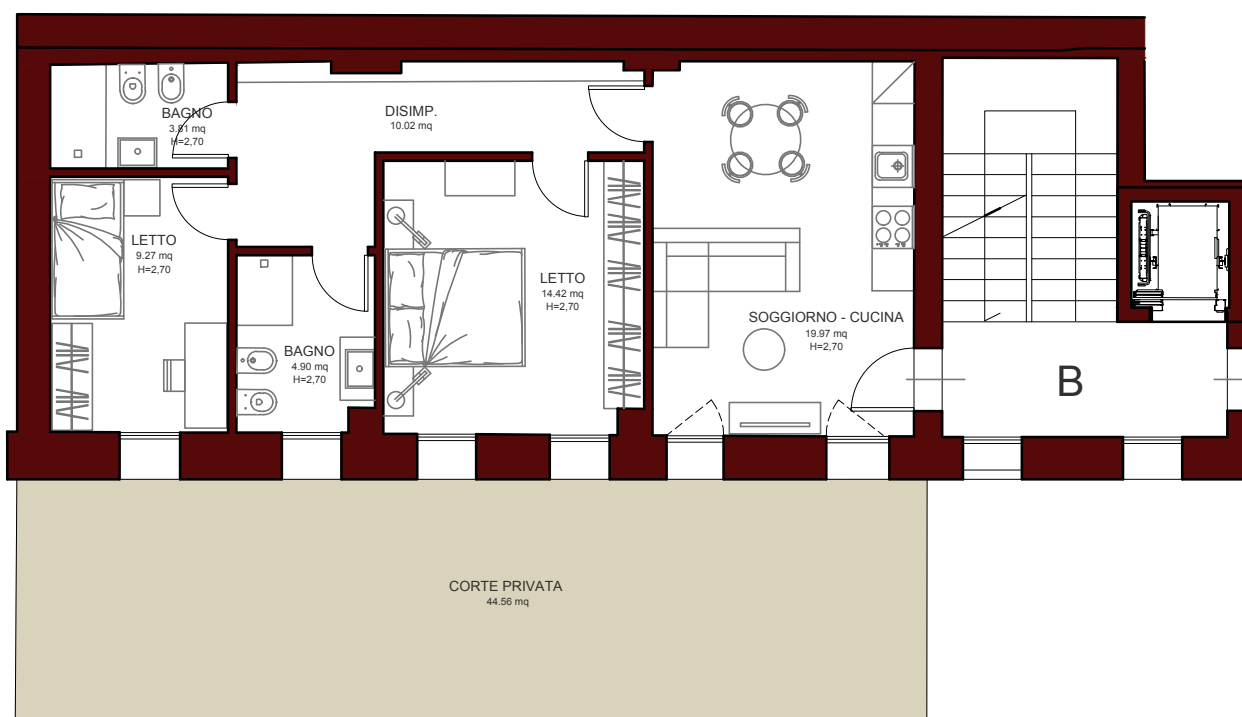

CORTE CASON

PIANO TERRA
04

CORTE CASON

SUPERFICIE: 80,20 MQ

STANZE DA LETTO: 2

BAGNI: 2

GIARDINO: 44,56 MQ

PIANO TERRA

04

CORTE CASON

PIANO INTERRATO

04