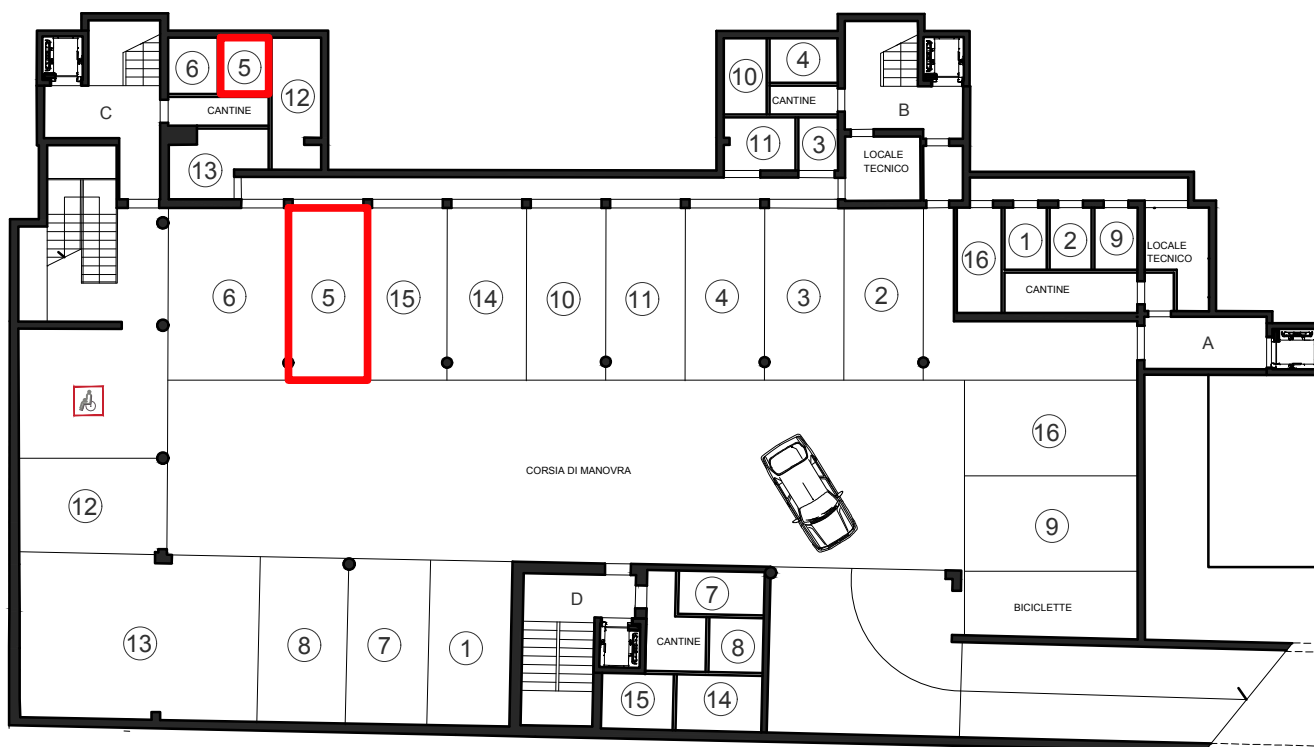

CORTE CASON

PIANO TERRA
05

CORTE CASON

SUPERFICIE: 67,30 MQ

STANZE DA LETTO: 1

BAGNO: 1

GIARDINO: 36,67 MQ

PIANO TERRA

05

CORTE CASON

PIANO INTERRATO

05