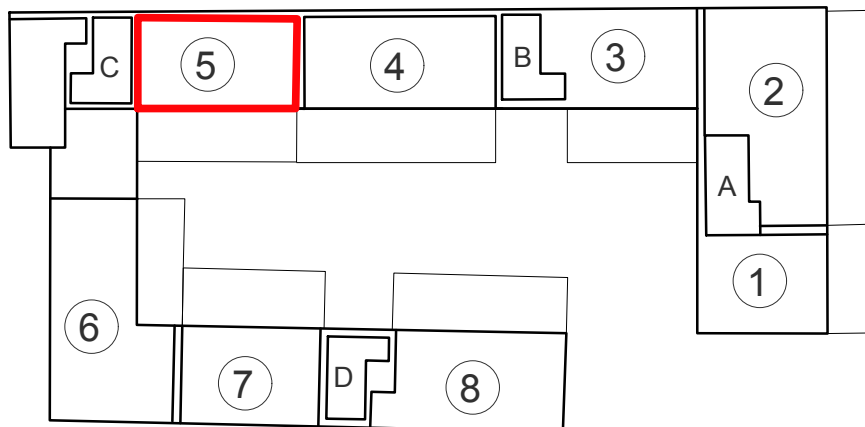

CORTE CASON

PIANO TERRA
05

CORTE CASON

SUPERFICIE: 67,30 MQ

STANZE DA LETTO: 1

BAGNO: 1

GIARDINO: 36,67 MQ

PIANO TERRA

05

CORTE CASON

PIANO INTERRATO

05