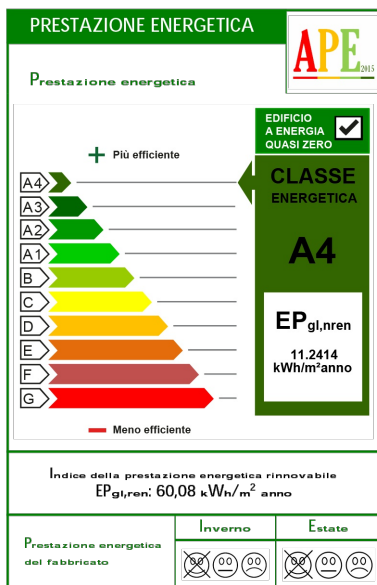

CORTE CASON

PIANO TERRA
05

CORTE CASON

SUPERFICIE: 67,30 MQ

STANZE DA LETTO: 1

BAGNO: 1

GIARDINO: 36,67 MQ

PIANO TERRA