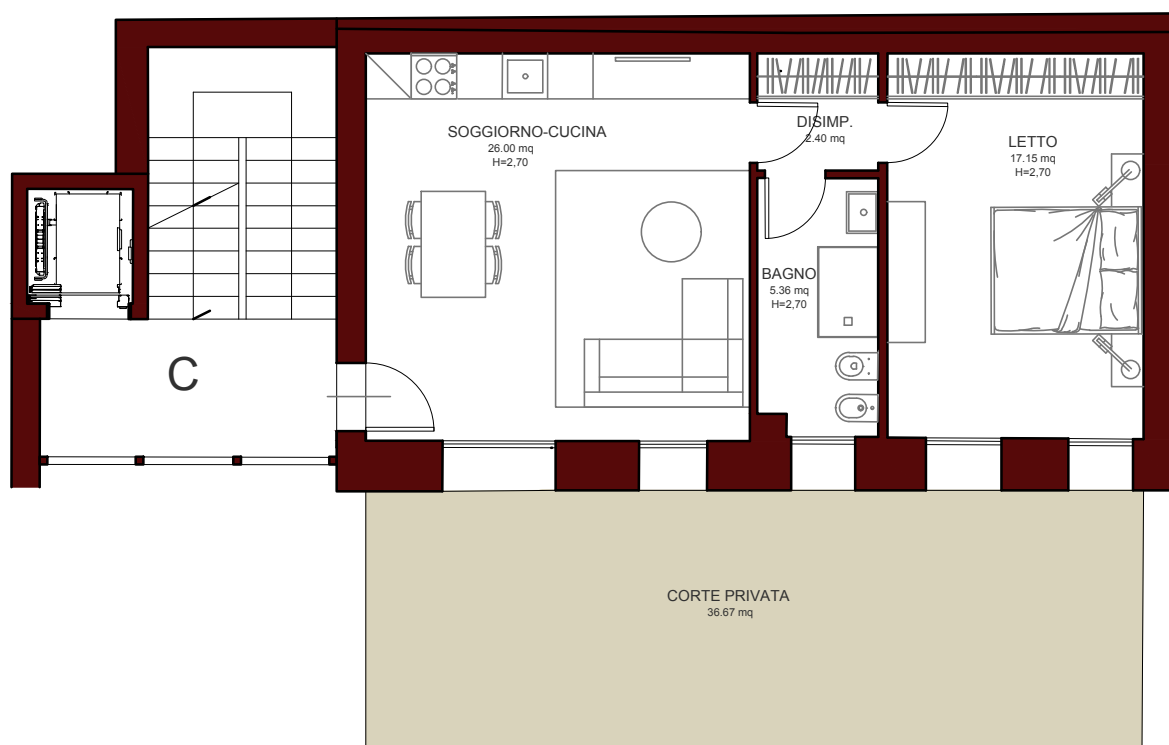

CORTE CASON

PIANO TERRA
05

CORTE CASON

SUPERFICIE: 67,30 MQ

STANZE DA LETTO: 1

BAGNO: 1

GIARDINO: 36,67 MQ

PIANO TERRA

05

CORTE CASON

PIANO INTERRATO

05