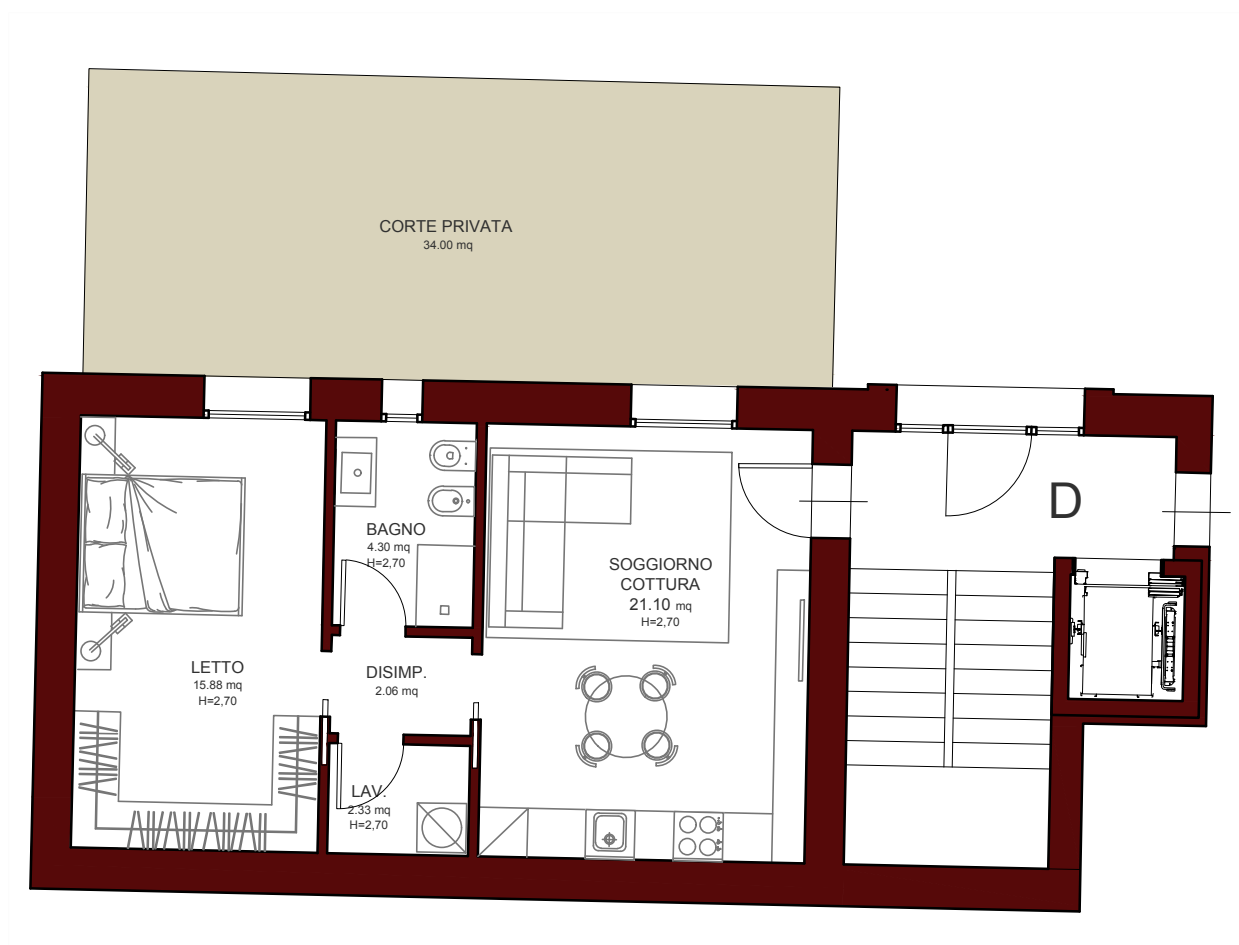

CORTE CASON

PIANO TERRA
07

CORTE CASON

SUPERFICIE: 60,00 MQ
STANZE DA LETTO: 1
BAGNO: 1
GIARDINO: 34,00 MQ

PIANO TERRA
07

CORTE CASON

PIANO INTERRATO

07