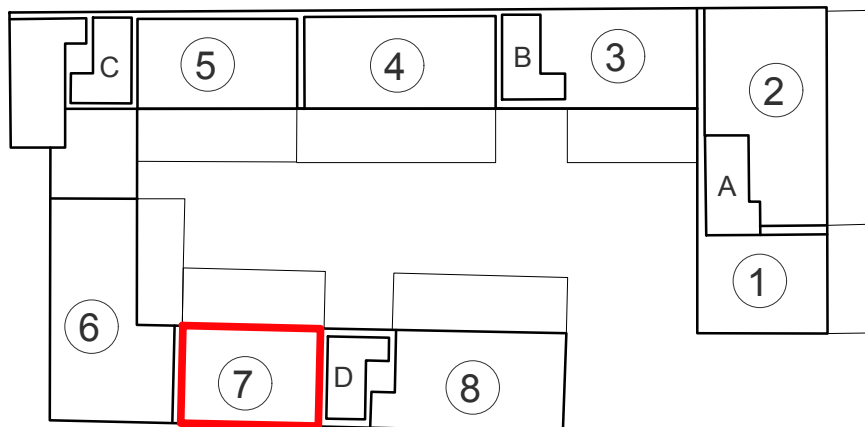

CORTE CASON

PIANO TERRA
07

CORTE CASON

SUPERFICIE: 60,00 MQ
STANZE DA LETTO: 1
BAGNO: 1
GIARDINO: 34,00 MQ

PIANO TERRA
07

CORTE CASON

PIANO INTERRATO

07