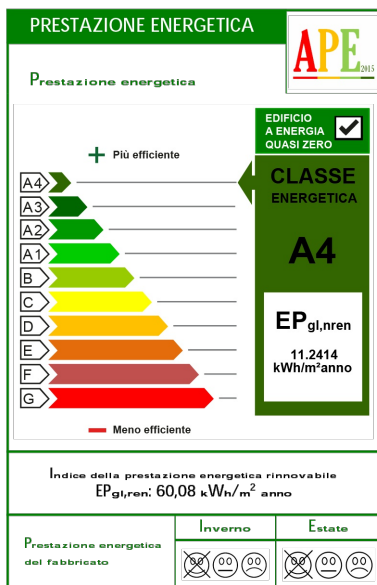

CORTE CASON

PIANO TERRA
07

CORTE CASON

SUPERFICIE: 60,00 MQ
STANZE DA LETTO: 1
BAGNO: 1
GIARDINO: 34,00 MQ

PIANO TERRA
07

CORTE CASON

PIANO INTERRATO

07