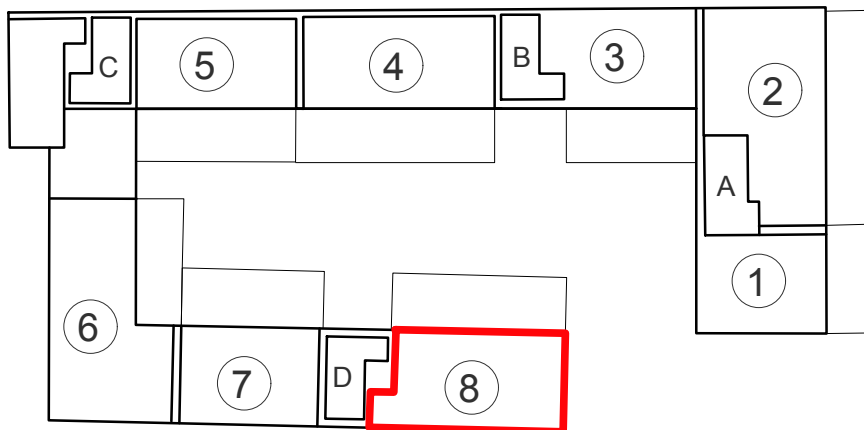

CORTE CASON

PIANO TERRA
08

CORTE CASON

SUPERFICIE: 74,25 MQ
STANZE DA LETTO: 2
BAGNO: 1
GIARDINO: 40,66 MQ

PIANO TERRA
08

CORTE CASON

PIANO INTERRATO

08