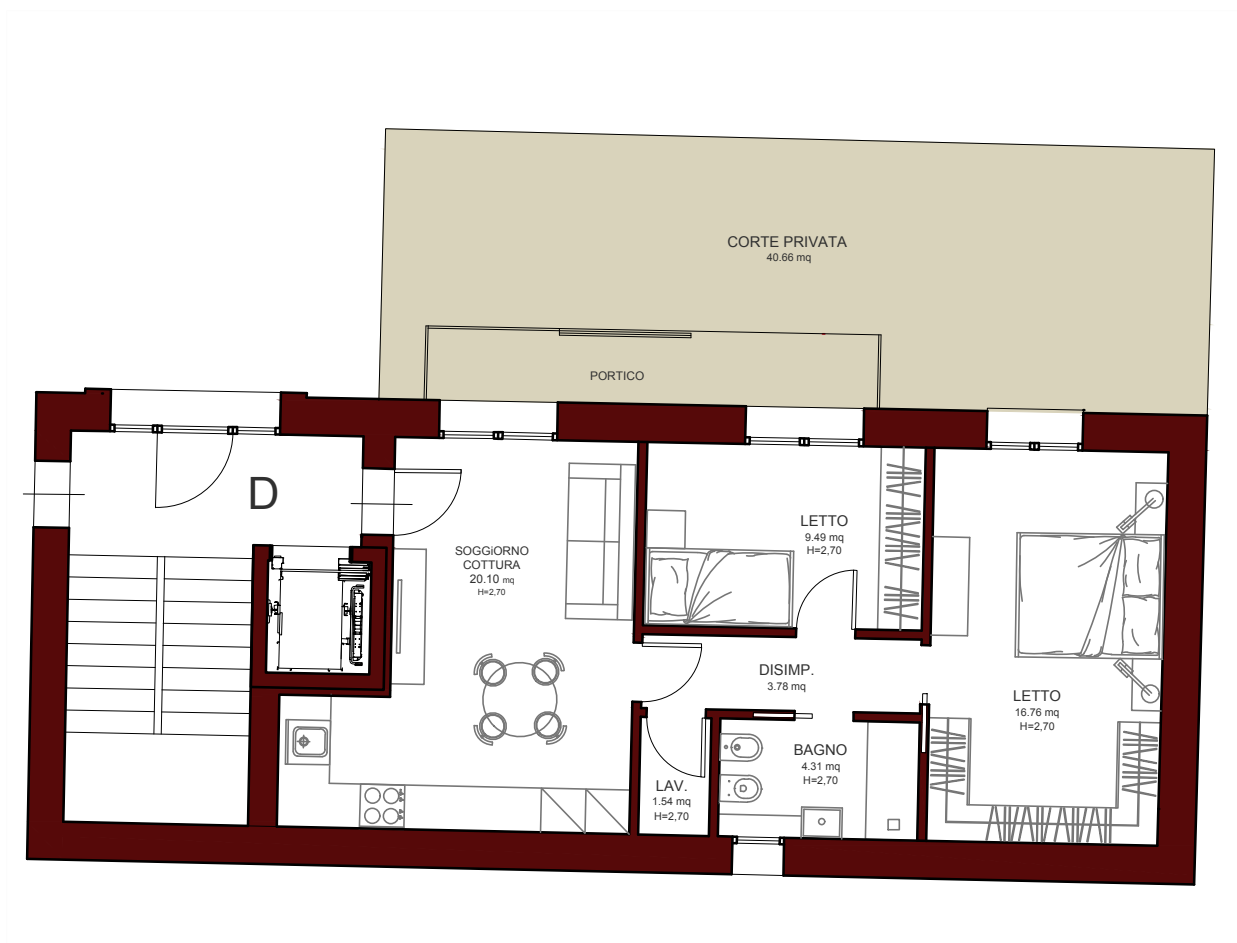

CORTE CASON

PIANO TERRA
08

CORTE CASON

SUPERFICIE: 74,25 MQ
STANZE DA LETTO: 2
BAGNO: 1
GIARDINO: 40,66 MQ

PIANO TERRA
08

CORTE CASON

PIANO INTERRATO

08