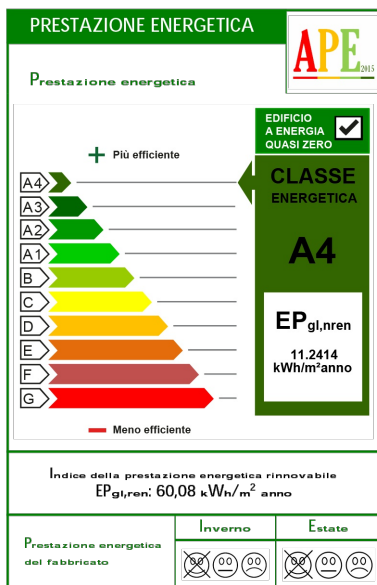

CORTE CASON

PIANO TERRA
08

CORTE CASON

SUPERFICIE: 74,25 MQ
STANZE DA LETTO: 2
BAGNO: 1
GIARDINO: 40,66 MQ

PIANO TERRA
08

CORTE CASON

PIANO INTERRATO

08