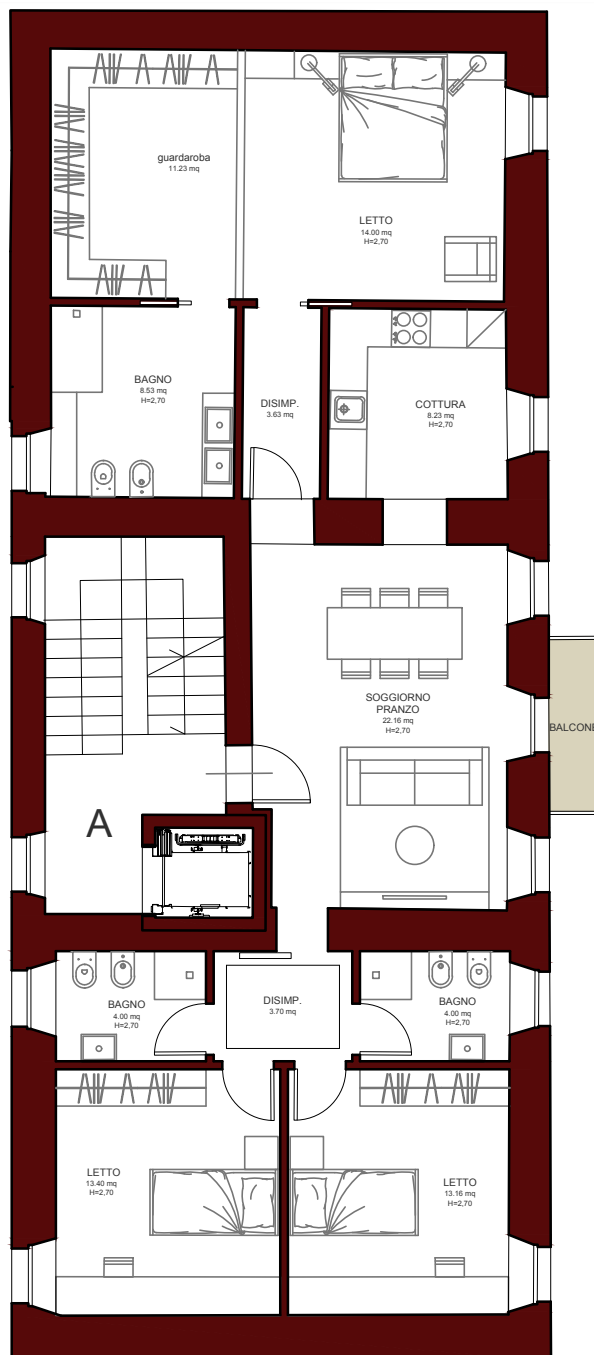

CORTE CASON

PIANO PRIMO
09

CORTE CASON

SUPERFICIE: 149,00 MQ

STANZE DA LETTO: 3

BAGNI: 3

BALCONE: 1

PIANO PRIMO

09

CORTE CASON

PIANO INTERRATO

09