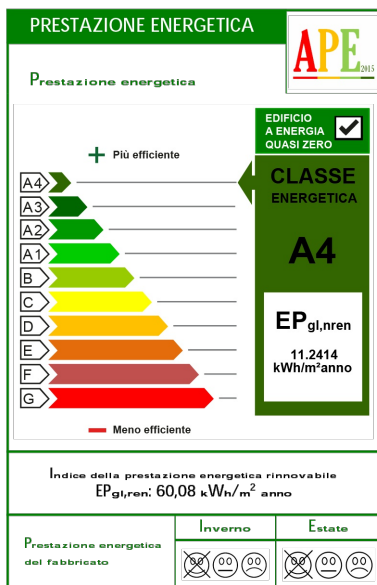

CORTE CASON

PIANO PRIMO
09

CORTE CASON

SUPERFICIE: 149,00 MQ

STANZE DA LETTO: 3

BAGNI: 3

BALCONE: 1

PIANO PRIMO