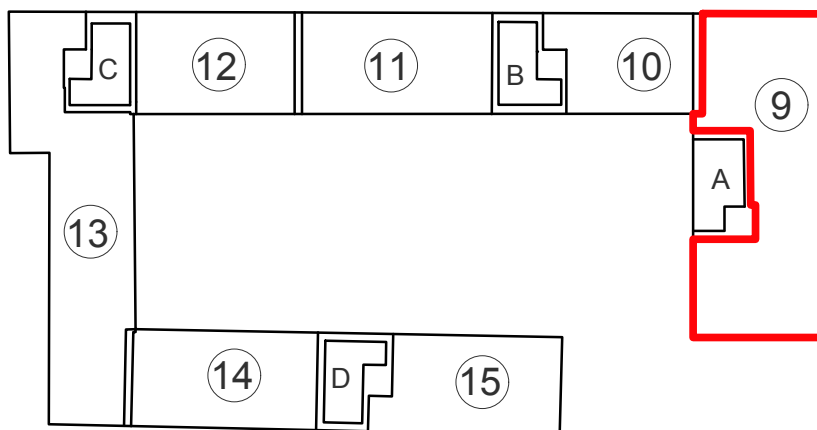

CORTE CASON

PIANO PRIMO
09

CORTE CASON

SUPERFICIE: 149,00 MQ

STANZE DA LETTO: 3

BAGNI: 3

BALCONE: 1

PIANO PRIMO

09

CORTE CASON

PIANO INTERRATO

09