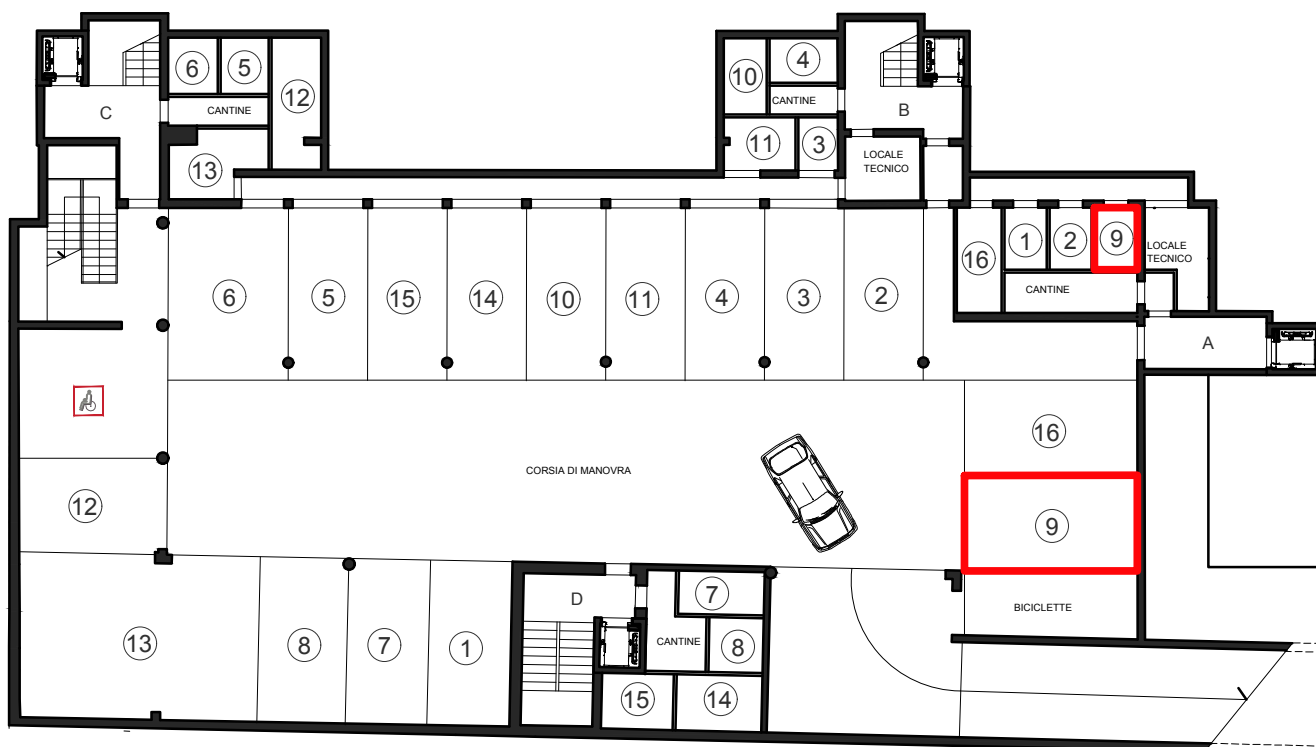

CORTE CASON

PIANO PRIMO
09

CORTE CASON

SUPERFICIE: 149,00 MQ

STANZE DA LETTO: 3

BAGNI: 3

BALCONE: 1

PIANO PRIMO

09

CORTE CASON

PIANO INTERRATO

09