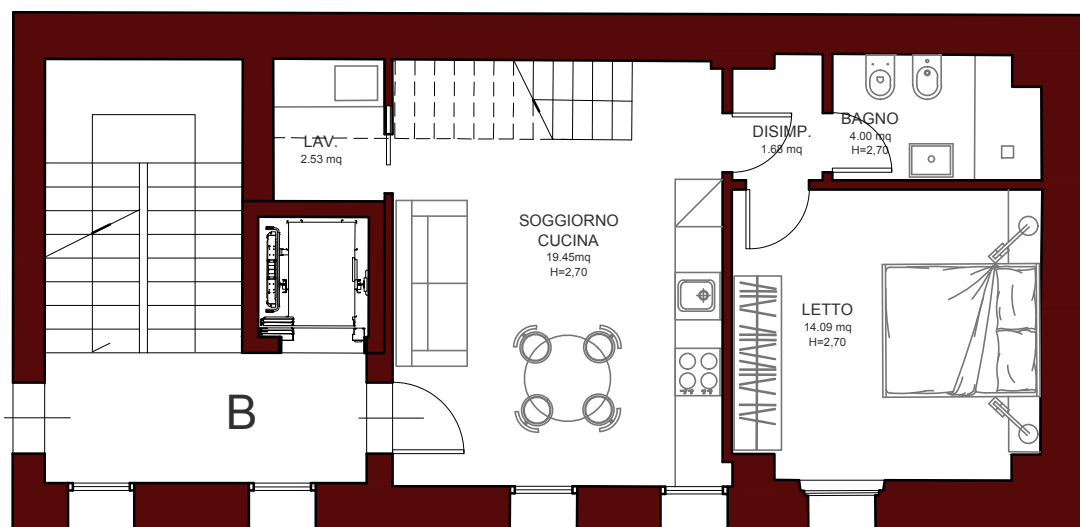

CORTE CASON

PIANO PRIMO/SECONDO

10

CORTE CASON

SUPERFICIE: 131,90 MQ

STANZE DA LETTO: 3

BAGNI: 2

TERRAZZA: 4,20 MQ

PIANO PRIMO/SECONDO

10A

CORTE CASON

SUPERFICIE: 131,90 MQ

STANZE DA LETTO: 3

BAGNI: 2

TERRAZZA: 4,20 MQ

PIANO PRIMO/SECONDO

10B

CORTE CASON

PIANO INTERRATO

10