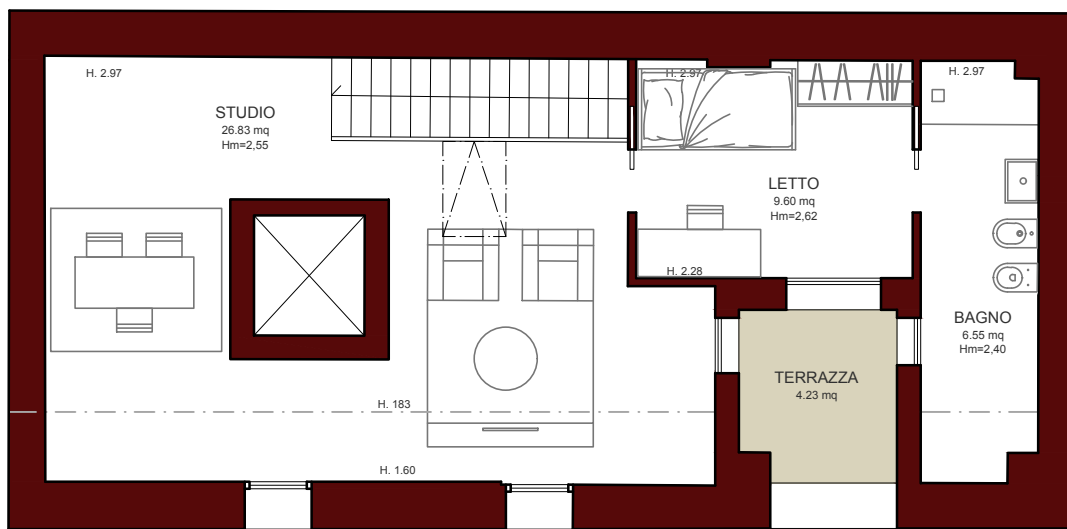

CORTE CASON

PIANO PRIMO/SECONDO

10

CORTE CASON

SUPERFICIE: 131,90 MQ

STANZE DA LETTO: 3

BAGNI: 2

TERRAZZA: 4,20 MQ

PIANO PRIMO/SECONDO

10A

CORTE CASON

SUPERFICIE: 131,90 MQ

STANZE DA LETTO: 3

BAGNI: 2

TERRAZZA: 4,20 MQ

PIANO PRIMO/SECONDO

10B

CORTE CASON

PIANO INTERRATO

10