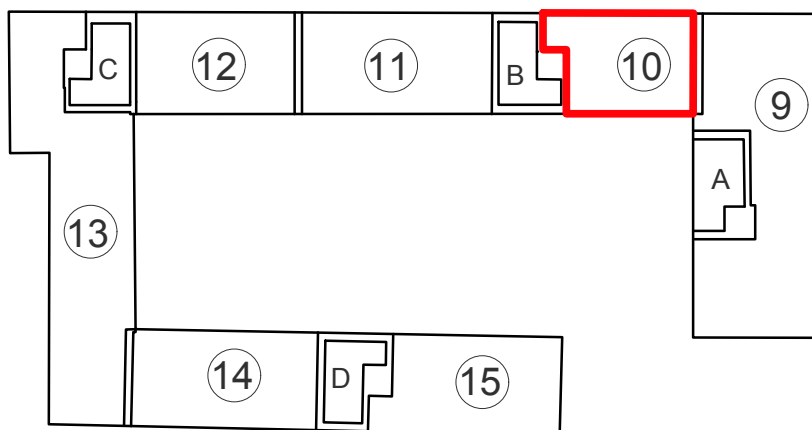

CORTE CASON

PIANO PRIMO/SECONDO

10

CORTE CASON

SUPERFICIE: 131,90 MQ

STANZE DA LETTO: 3

BAGNI: 2

TERRAZZA: 4,20 MQ

PIANO PRIMO/SECONDO

10A

CORTE CASON

SUPERFICIE: 131,90 MQ

STANZE DA LETTO: 3

BAGNI: 2

TERRAZZA: 4,20 MQ

PIANO PRIMO/SECONDO

10B

CORTE CASON

PIANO INTERRATO

10