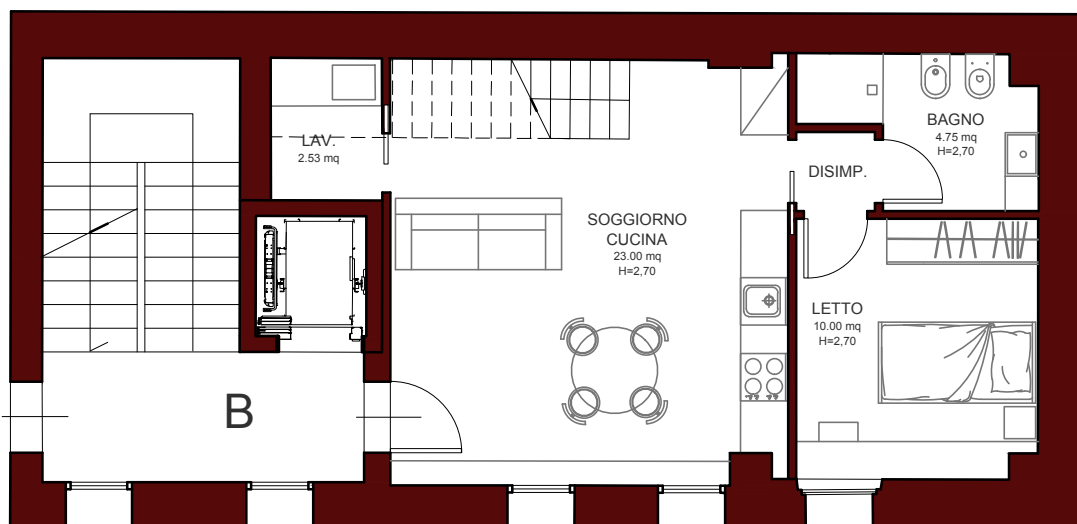

CORTE CASON

PIANO PRIMO/SECONDO

10

CORTE CASON

SUPERFICIE: 131,90 MQ

STANZE DA LETTO: 3

BAGNI: 2

TERRAZZA: 4,20 MQ

PIANO PRIMO/SECONDO

10A

CORTE CASON

SUPERFICIE: 131,90 MQ

STANZE DA LETTO: 3

BAGNI: 2

TERRAZZA: 4,20 MQ

PIANO PRIMO/SECONDO

10B

CORTE CASON

PIANO INTERRATO

10