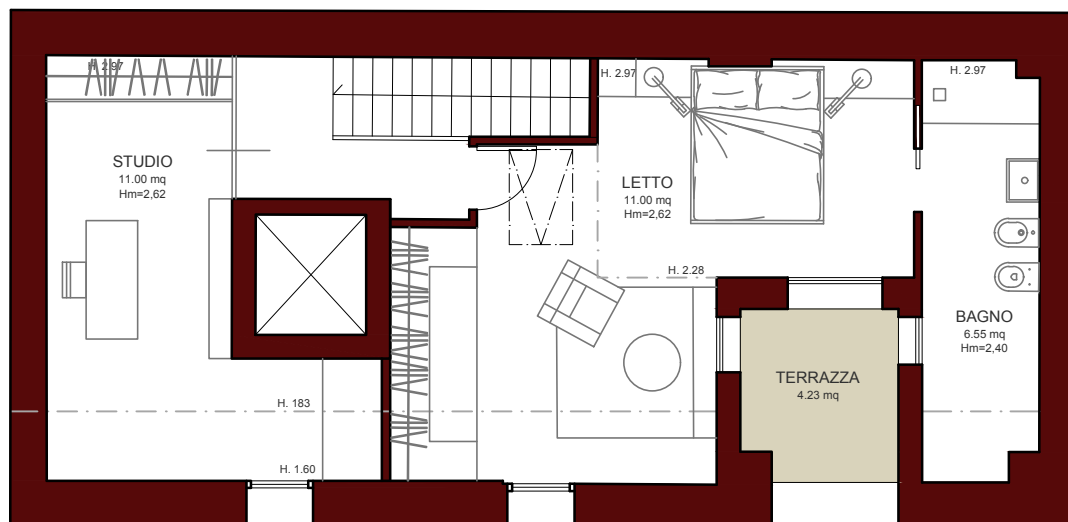

CORTE CASON

PIANO PRIMO/SECONDO

10

CORTE CASON

SUPERFICIE: 131,90 MQ

STANZE DA LETTO: 3

BAGNI: 2

TERRAZZA: 4,20 MQ

PIANO PRIMO/SECONDO

10A

CORTE CASON

SUPERFICIE: 131,90 MQ

STANZE DA LETTO: 3

BAGNI: 2

TERRAZZA: 4,20 MQ

PIANO PRIMO/SECONDO

10B

CORTE CASON

PIANO INTERRATO

10