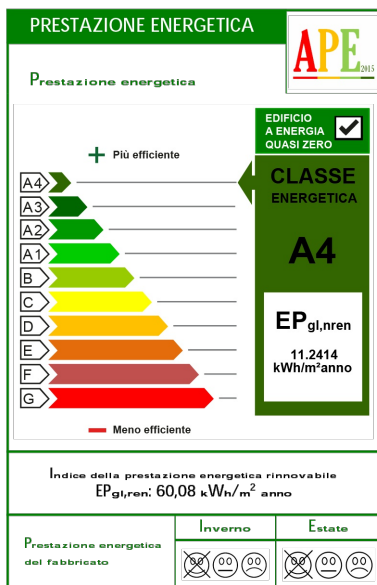

CORTE CASON

PIANO PRIMO/SECONDO

10

CORTE CASON

SUPERFICIE: 131,90 MQ

STANZE DA LETTO: 3

BAGNI: 2

TERRAZZA: 4,20 MQ