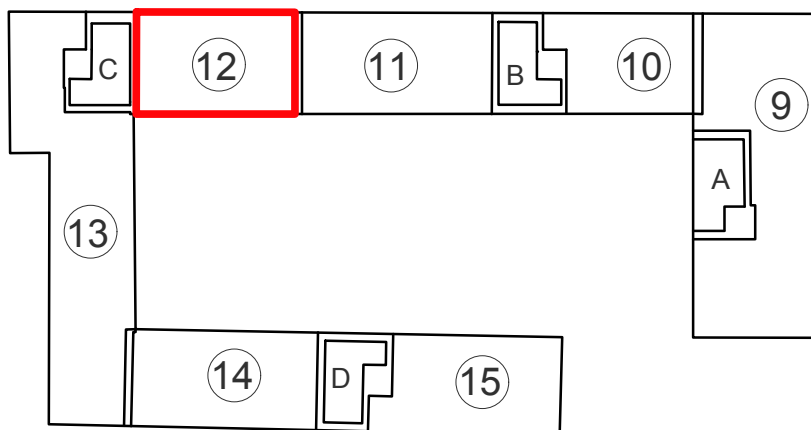

## CORTE CASON

PIANO PRIMO/SECONDO

## CORTE CASON

SUPERFICIE: 166,40 MQ  
STANZE DA LETTO: 4  
BAGNI: 3  
TERRAZZA: 6,55 MQ

PIANO PRIMO/SECONDO

12

## CORTE CASON

PIANO INTERRATO