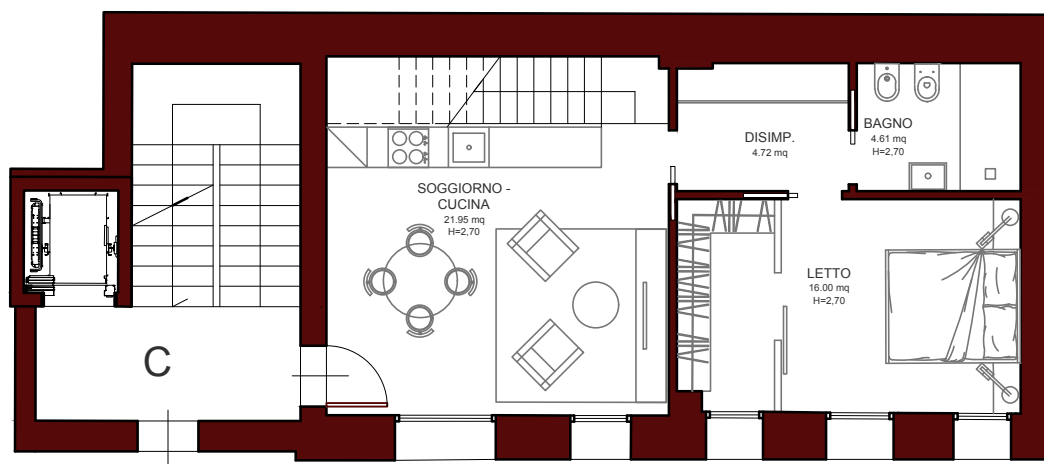

## CORTE CASON

PIANO PRIMO/SECONDO

## CORTE CASON

SUPERFICIE: 166,40 MQ  
STANZE DA LETTO: 4  
BAGNI: 3  
TERRAZZA: 6,55 MQ

PIANO PRIMO/SECONDO

12

## CORTE CASON

PIANO INTERRATO