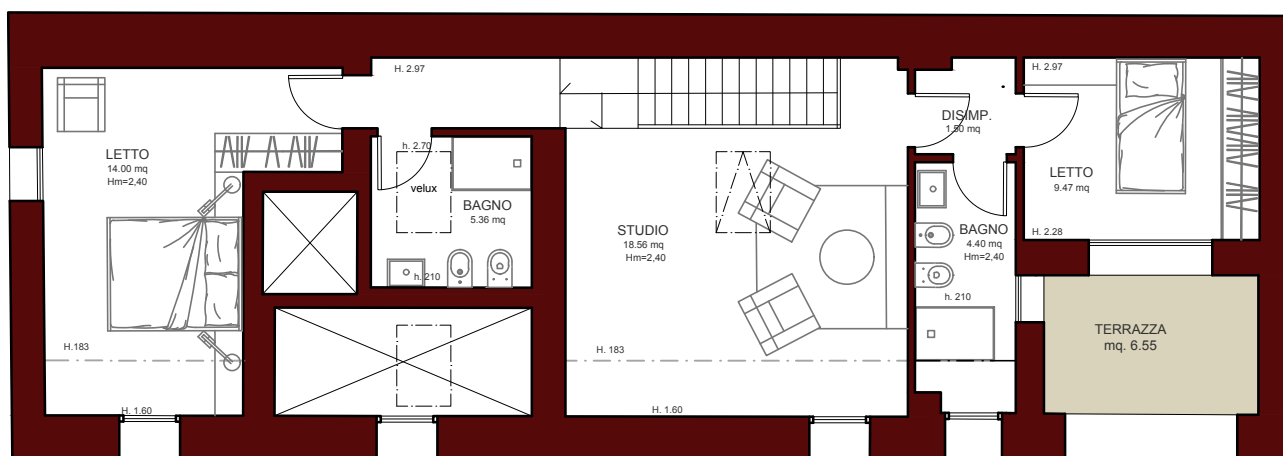

## CORTE CASON

PIANO PRIMO/SECONDO

## CORTE CASON

SUPERFICIE: 166,40 MQ  
STANZE DA LETTO: 4  
BAGNI: 3  
TERRAZZA: 6,55 MQ

PIANO PRIMO/SECONDO

12

## CORTE CASON

PIANO INTERRATO