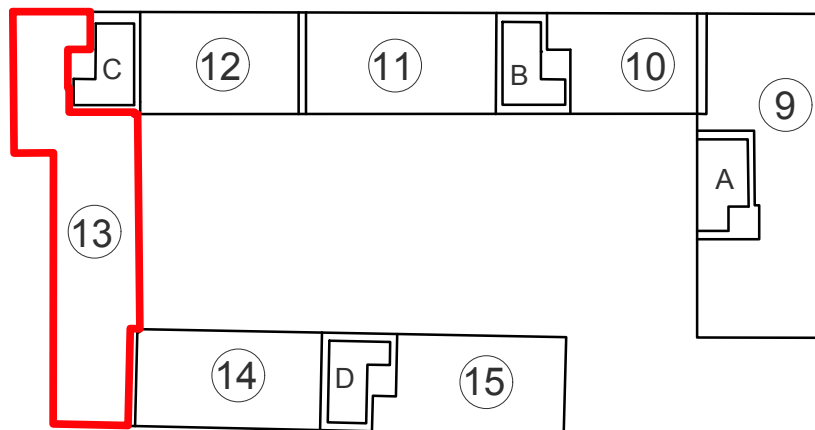

## CORTE CASON

PIANO PRIMO  
**13**

## CORTE CASON

SUPERFICIE: 144,37 MQ

STANZE DA LETTO: 3

BAGNI: 3

TERRAZZA: 12,03 MQ

PIANO PRIMO

13

## CORTE CASON

PIANO INTERRATO