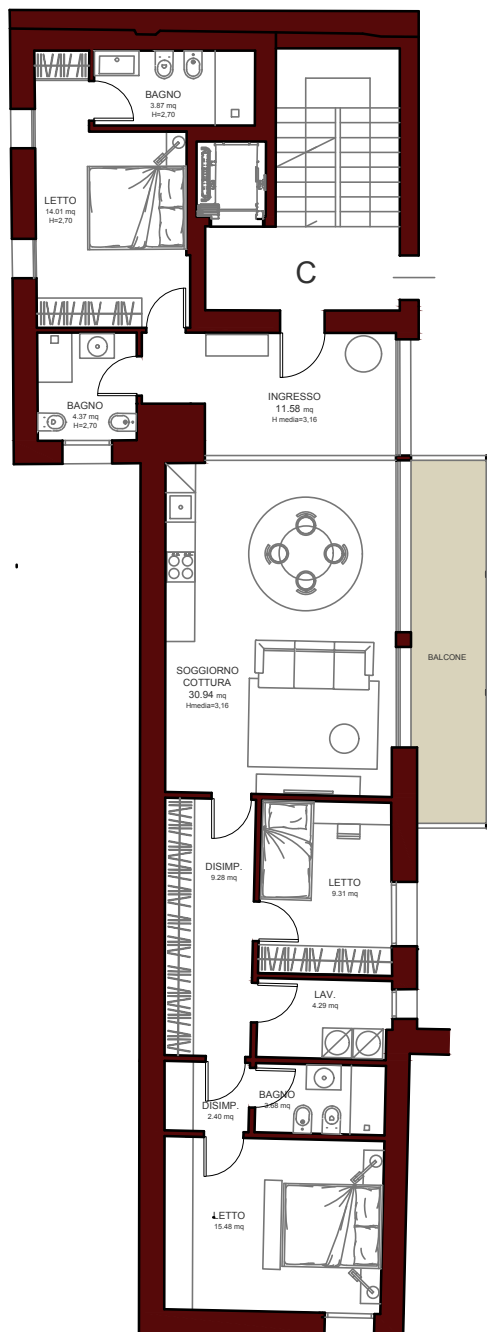

## CORTE CASON

PIANO PRIMO  
**13**

## CORTE CASON

SUPERFICIE: 144,37 MQ

STANZE DA LETTO: 3

BAGNI: 3

TERRAZZA: 12,03 MQ

PIANO PRIMO

13

## CORTE CASON

PIANO INTERRATO