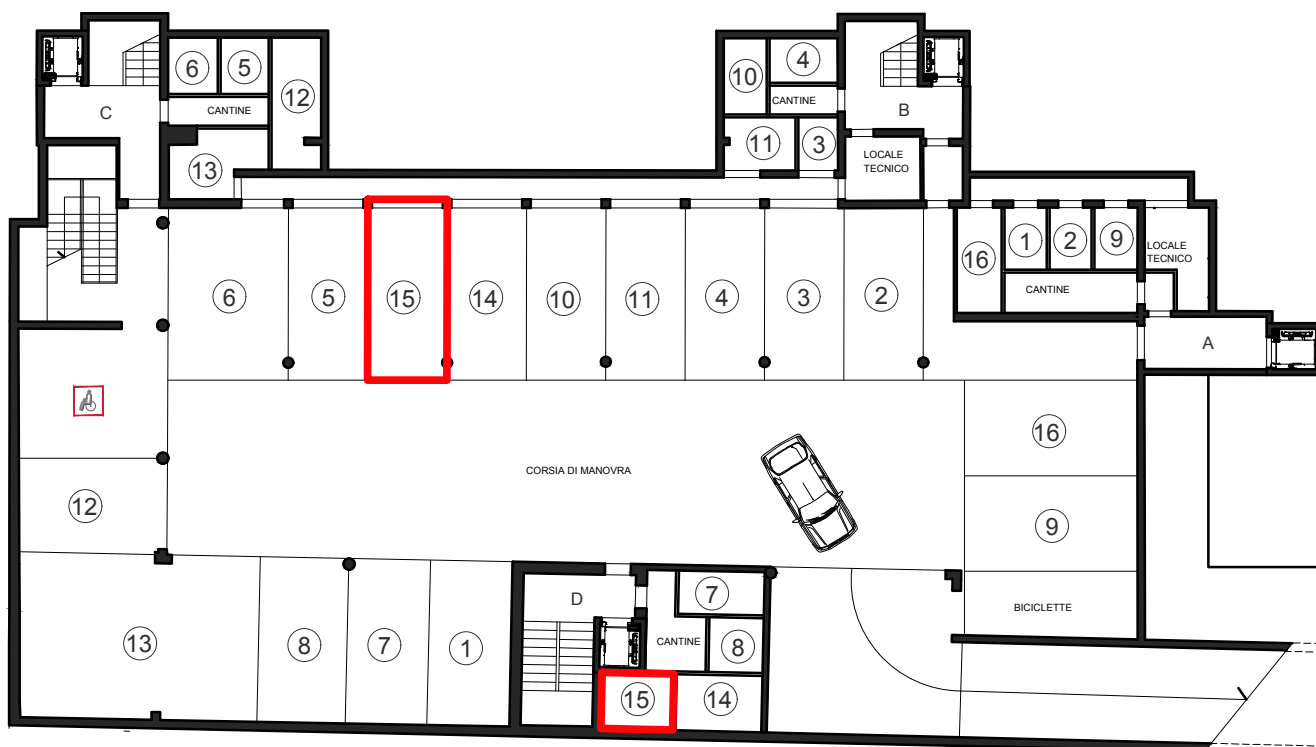

## CORTE CASON

SUPERFICIE: 74,40 MQ

STANZE DA LETTO: 2

BAGNI: 1

TERRAZZA: 6,11 MQ

PIANO PRIMO

15

## CORTE CASON

PIANO INTERRATO