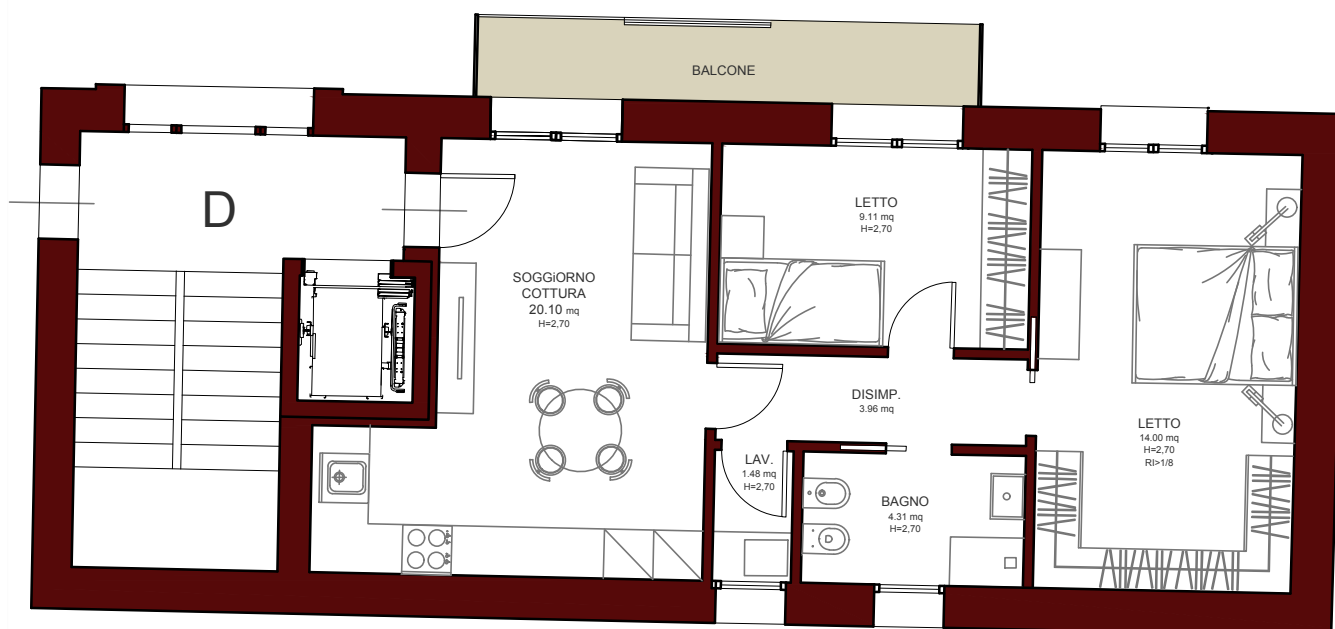

# CORTE CASON

# PIANO PRIMO

## CORTE CASON

SUPERFICIE: 74,40 MQ

STANZE DA LETTO: 2

BAGNI: 1

TERRAZZA: 6,11 MQ

PIANO PRIMO

15

## CORTE CASON

PIANO INTERRATO