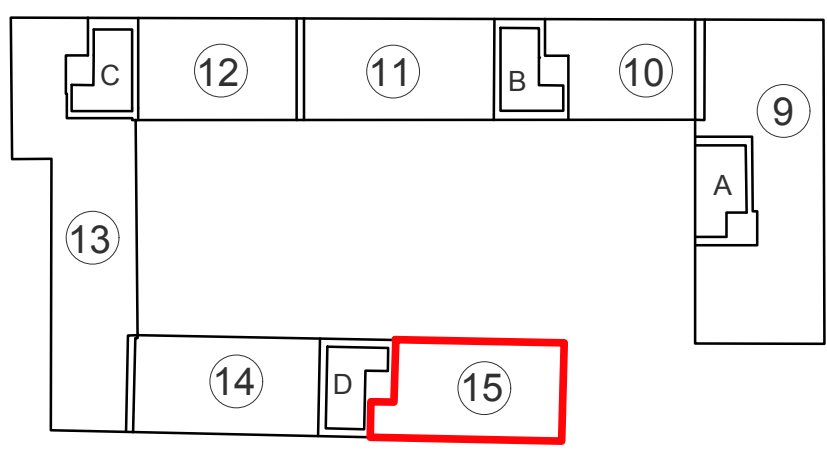

# PIANO PRIMO

## CORTE CASON

SUPERFICIE: 74,40 MQ

STANZE DA LETTO: 2

BAGNI: 1

TERRAZZA: 6,11 MQ

PIANO PRIMO

15

## CORTE CASON

PIANO INTERRATO