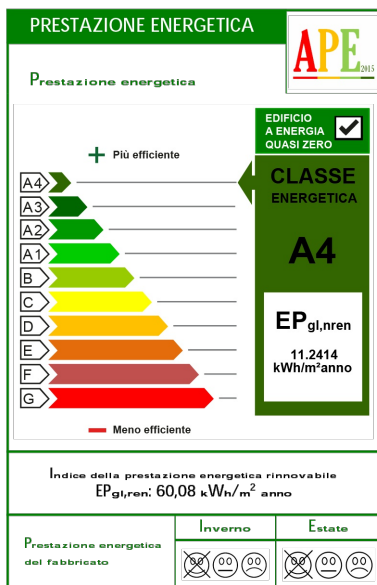

CORTE CASON

PIANO SECONDO

16

CORTE CASON

SUPERFICIE: 139,00 MQ
 STANZE DA LETTO: 3
 BAGNI: 3
 TERRAZZA: 7,46 MQ

PIANO SECONDO
16

CORTE CASON

PIANO INTERRATO
16