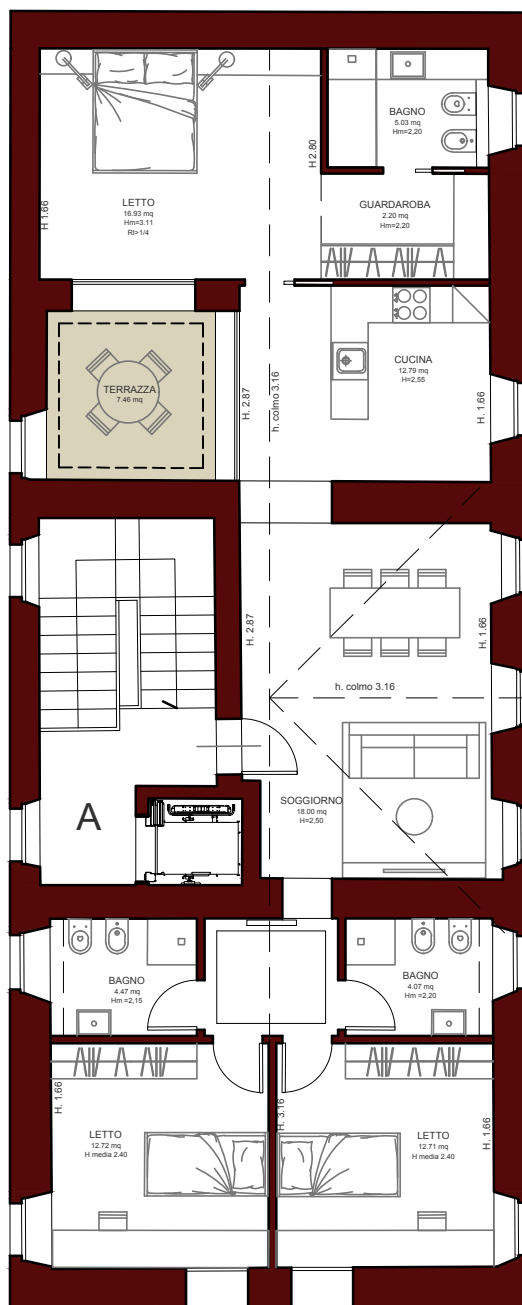

CORTE CASON

PIANO SECONDO

16

CORTE CASON

SUPERFICIE: 139,00 MQ
 STANZE DA LETTO: 3
 BAGNI: 3
 TERRAZZA: 7,46 MQ

PIANO SECONDO
16

CORTE CASON

PIANO INTERRATO
16