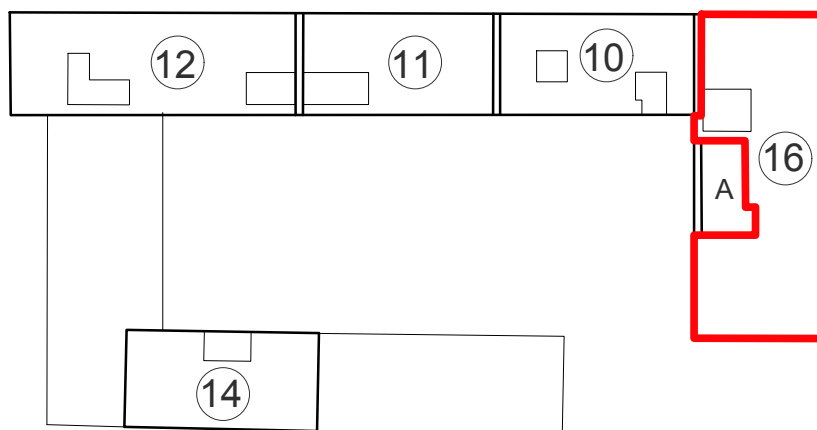

CORTE CASON

PIANO SECONDO

16

CORTE CASON

SUPERFICIE: 139,00 MQ
 STANZE DA LETTO: 3
 BAGNI: 3
 TERRAZZA: 7,46 MQ

PIANO SECONDO
16

CORTE CASON

PIANO INTERRATO
16